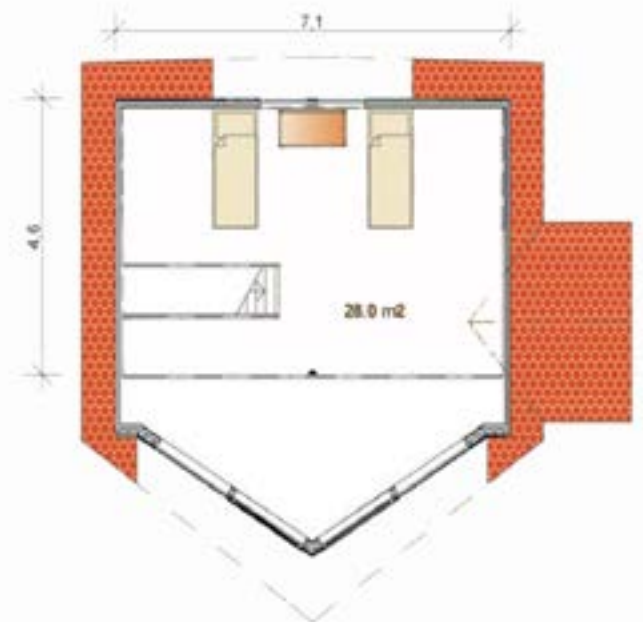

# TUNTURI 45

Surface de plancher :	39.4 m <sup>2</sup>
Rez-de-chaussée :	25.0 m <sup>2</sup>
Premier étage :	14.4 m <sup>2</sup>
Terrasse	5.7 m <sup>2</sup>

# TUNTURI 103

Surface de plancher :	77.7 m <sup>2</sup>
Rez-de-chaussée :	49.7 m <sup>2</sup>
Premier étage :	28.0 m <sup>2</sup>
Terrasse	25.2 m <sup>2</sup>