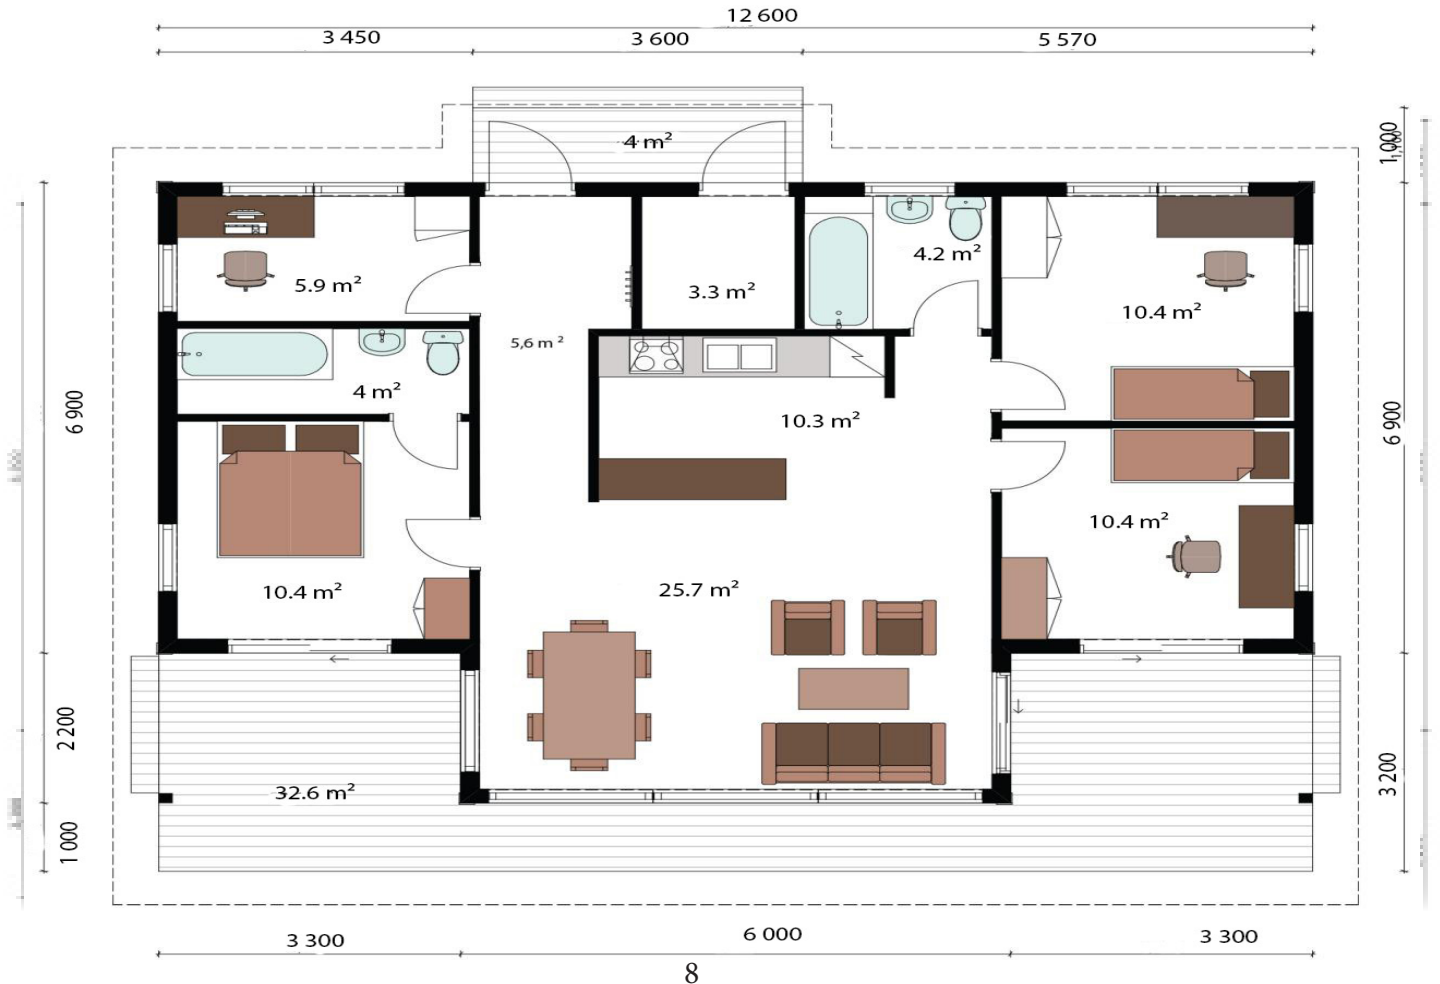

LES NORDIQUES

NORDIC 63

Rez-de-chaussée : 63 m²

Terrasse : 24 m²

NORDIC 66

Rez-de-chaussée : 66.4 m²
Terrasse : 40.0 m²

NORDIC 71

Rez-de-chaussée : 71 m²
Terrasse : 46 m²

NORDIC 78

Rez-de-chaussée : 78.5 m²
Terrasse : 51.0 m²

NORDIC 87

Rez-de-chaussée : 87 m²

Terrasse : 14 m²

NORDIC 99

Rez-de-chaussée : 99.5 m²
Terrasse : 58.0 m²

NORDIC 100

Rez-de-chaussée : 100 m²

Terrasse : 33 m²

NORDIC 106

Rez-de-chaussée : 106 m²
Terrasse : 44 m²

NORDIC 107

Rez-de-chaussée : 107 m²
Terrasse : 50 m²

NORDIC 109

Rez-de-chaussée : 109 m²

Terrasse : 53 m²

NORDIC 121

Rez-de-chaussée : 121 m²
Terrasse : 49 m²

NORDIC 123

Rez-de-chaussée : 125 m²
Terrasse : 52 m²

NORDIC 125

Rez-de-chaussée : 125 m²
Terrasse : 45 m²