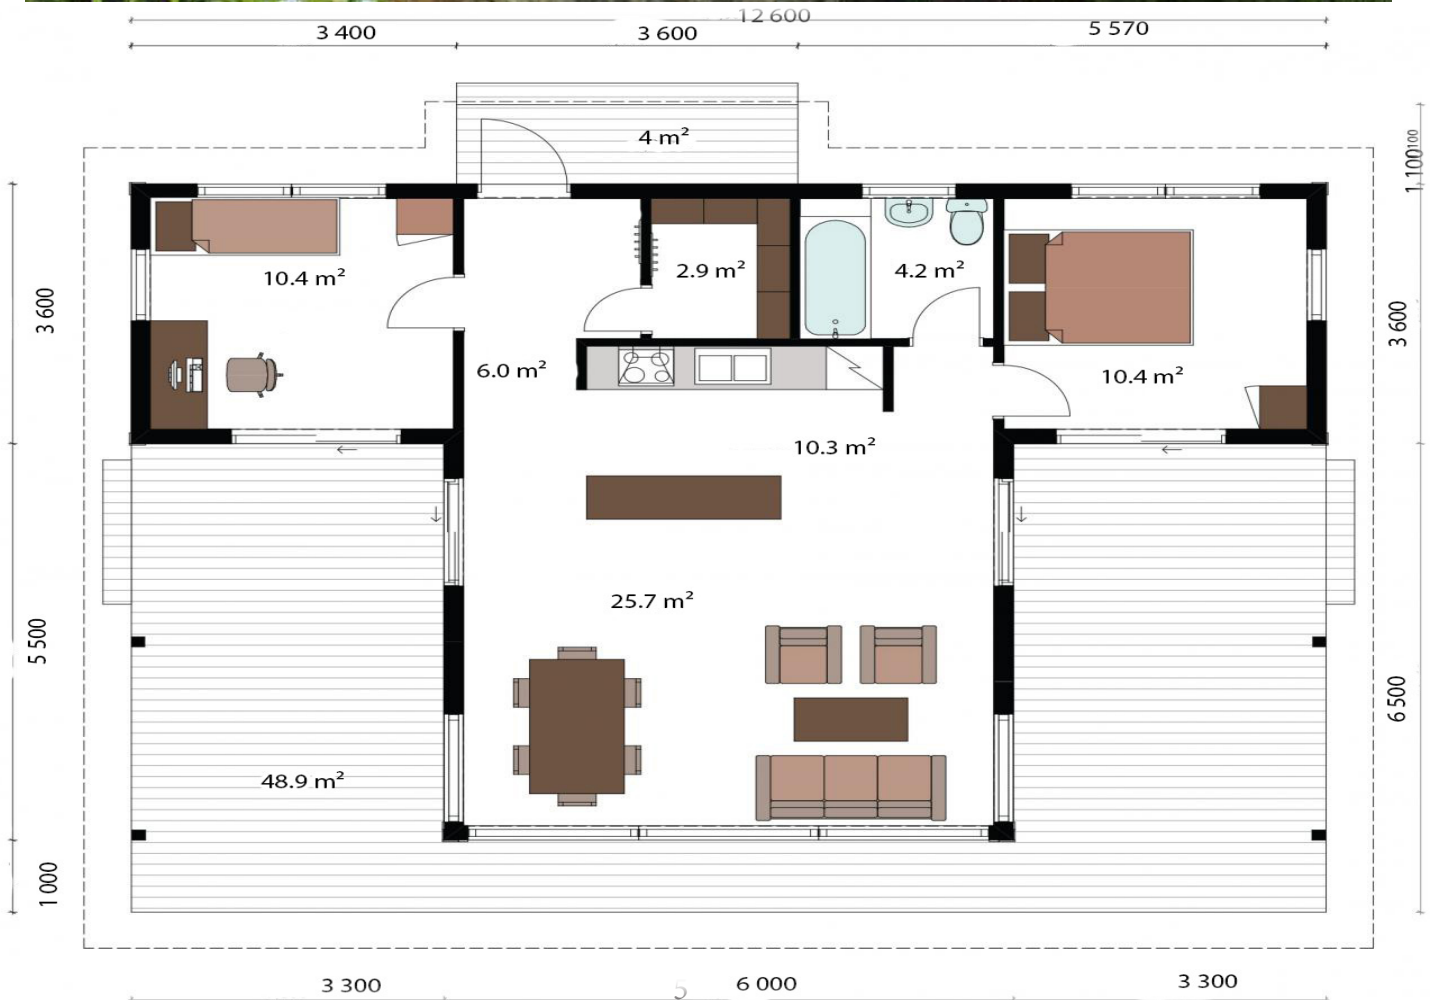

LES NORDIQUES

NORDIC 63

Rez-de-chaussée : 63 m²

Terrasse : 24 m²

NORDIC 66

Rez-de-chaussée : 66.4 m²
Terrasse : 40.0 m²

NORDIC 71

Rez-de-chaussée : 71 m²
Terrasse : 46 m²

NORDIC 78

Rez-de-chaussée : 78.5 m²
Terrasse : 51.0 m²

NORDIC 87

Rez-de-chaussée : 87 m²

Terrasse : 14 m²

NORDIC 99

Rez-de-chaussée : 99.5 m²
Terrasse : 58.0 m²

NORDIC 100

Rez-de-chaussée : 100 m²

Terrasse : 33 m²

NORDIC 106

Rez-de-chaussée : 106 m²
Terrasse : 44 m²

NORDIC 107

Rez-de-chaussée : 107 m²
Terrasse : 50 m²

NORDIC 109

Rez-de-chaussée : 109 m²

Terrasse : 53 m²

NORDIC 121

Rez-de-chaussée : 121 m²
Terrasse : 49 m²

NORDIC 123

Rez-de-chaussée : 125 m²
Terrasse : 52 m²

NORDIC 125

Rez-de-chaussée : 125 m²
Terrasse : 45 m²