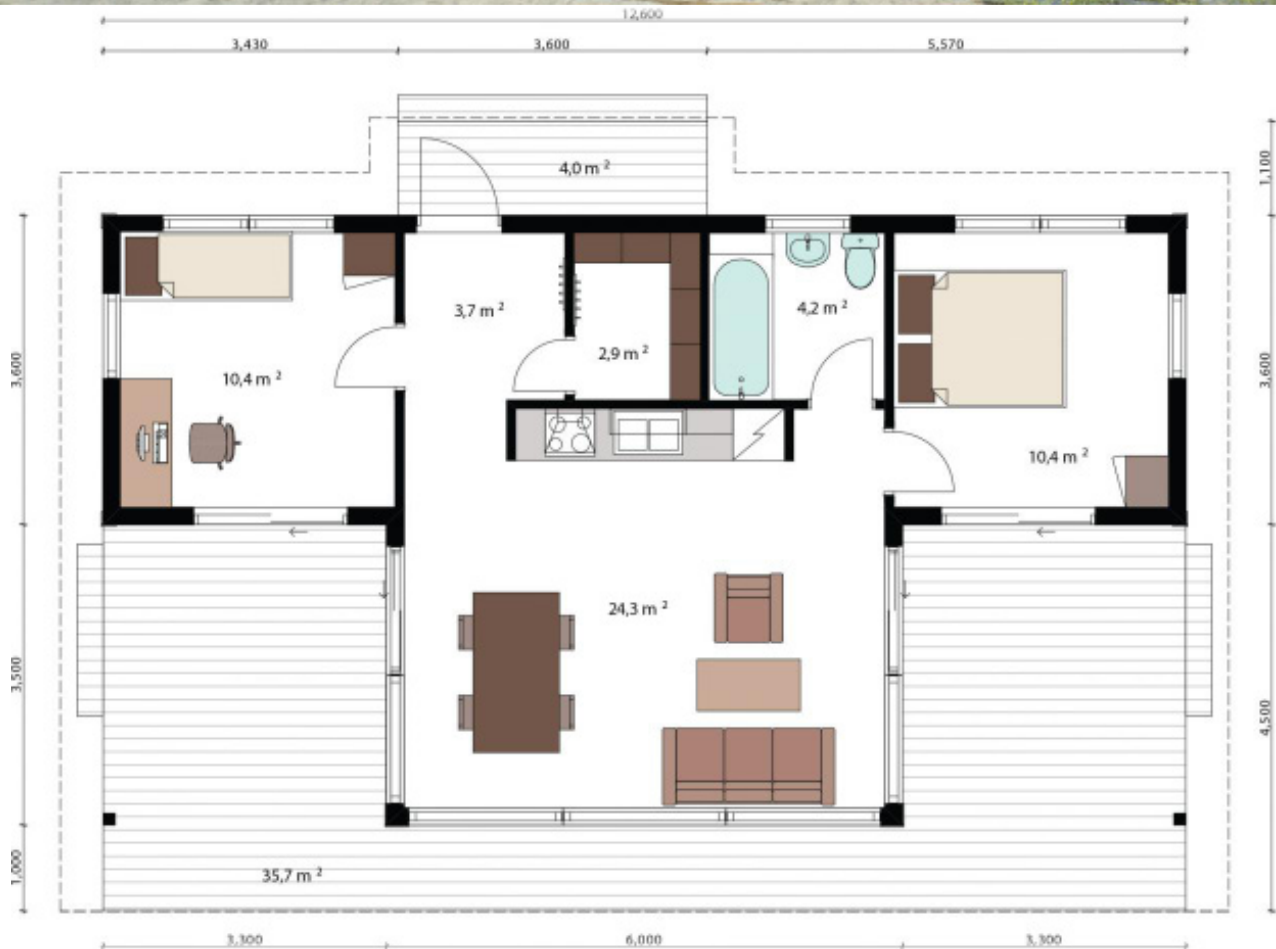

LES NORDIQUES

NORDIC 63

Rez-de-chaussée : 63 m²

Terrasse : 24 m²

NORDIC 66

Rez-de-chaussée : 66.4 m²
Terrasse : 40.0 m²

NORDIC 71

Rez-de-chaussée : 71 m²
Terrasse : 46 m²

NORDIC 78

Rez-de-chaussée : 78.5 m²
Terrasse : 51.0 m²

NORDIC 87

Rez-de-chaussée : 87 m²

Terrasse : 14 m²

NORDIC 99

Rez-de-chaussée : 99.5 m²
Terrasse : 58.0 m²

NORDIC 100

Rez-de-chaussée : 100 m²

Terrasse : 33 m²

NORDIC 106

Rez-de-chaussée : 106 m²
Terrasse : 44 m²

NORDIC 107

Rez-de-chaussée : 107 m²
Terrasse : 50 m²

NORDIC 109

Rez-de-chaussée : 109 m²

Terrasse : 53 m²

NORDIC 121

Rez-de-chaussée : 121 m²
Terrasse : 49 m²

NORDIC 123

Rez-de-chaussée : 125 m²
Terrasse : 52 m²

NORDIC 125

Rez-de-chaussée : 125 m²
Terrasse : 45 m²