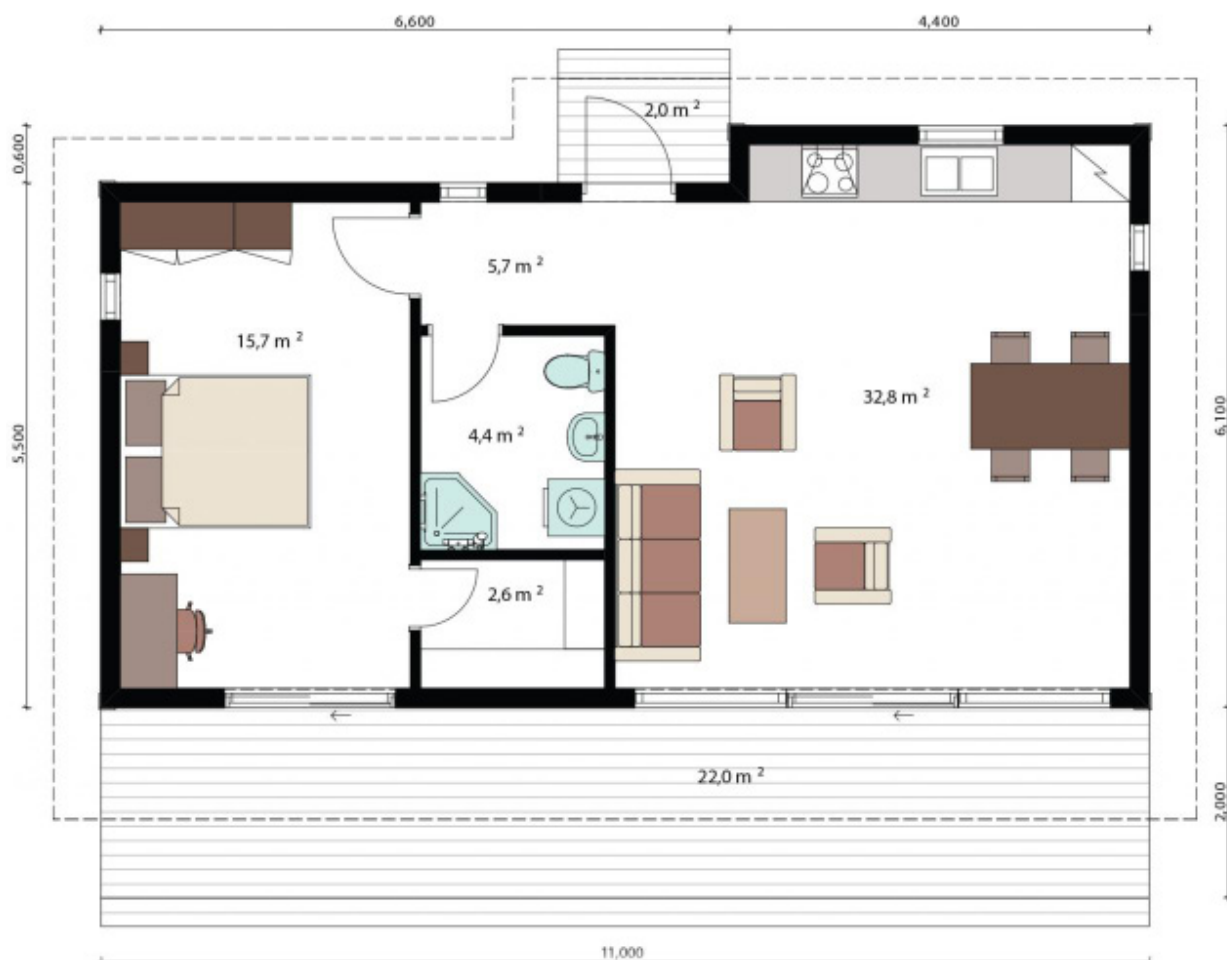

LES NORDIQUES

NORDIC 63

Rez-de-chaussée : 63 m²

Terrasse : 24 m²

NORDIC 66

Rez-de-chaussée : 66.4 m²
Terrasse : 40.0 m²

NORDIC 71

Rez-de-chaussée : 71 m²
Terrasse : 46 m²

NORDIC 78

Rez-de-chaussée : 78.5 m²
Terrasse : 51.0 m²

NORDIC 87

Rez-de-chaussée : 87 m²

Terrasse : 14 m²

NORDIC 99

Rez-de-chaussée : 99.5 m²
Terrasse : 58.0 m²

NORDIC 100

Rez-de-chaussée : 100 m²

Terrasse : 33 m²

NORDIC 106

Rez-de-chaussée : 106 m²
Terrasse : 44 m²

NORDIC 107

Rez-de-chaussée : 107 m²
Terrasse : 50 m²

NORDIC 109

Rez-de-chaussée : 109 m²

Terrasse : 53 m²

NORDIC 121

Rez-de-chaussée : 121 m²
Terrasse : 49 m²

NORDIC 123

Rez-de-chaussée : 125 m²
Terrasse : 52 m²

NORDIC 125

Rez-de-chaussée : 125 m²
Terrasse : 45 m²